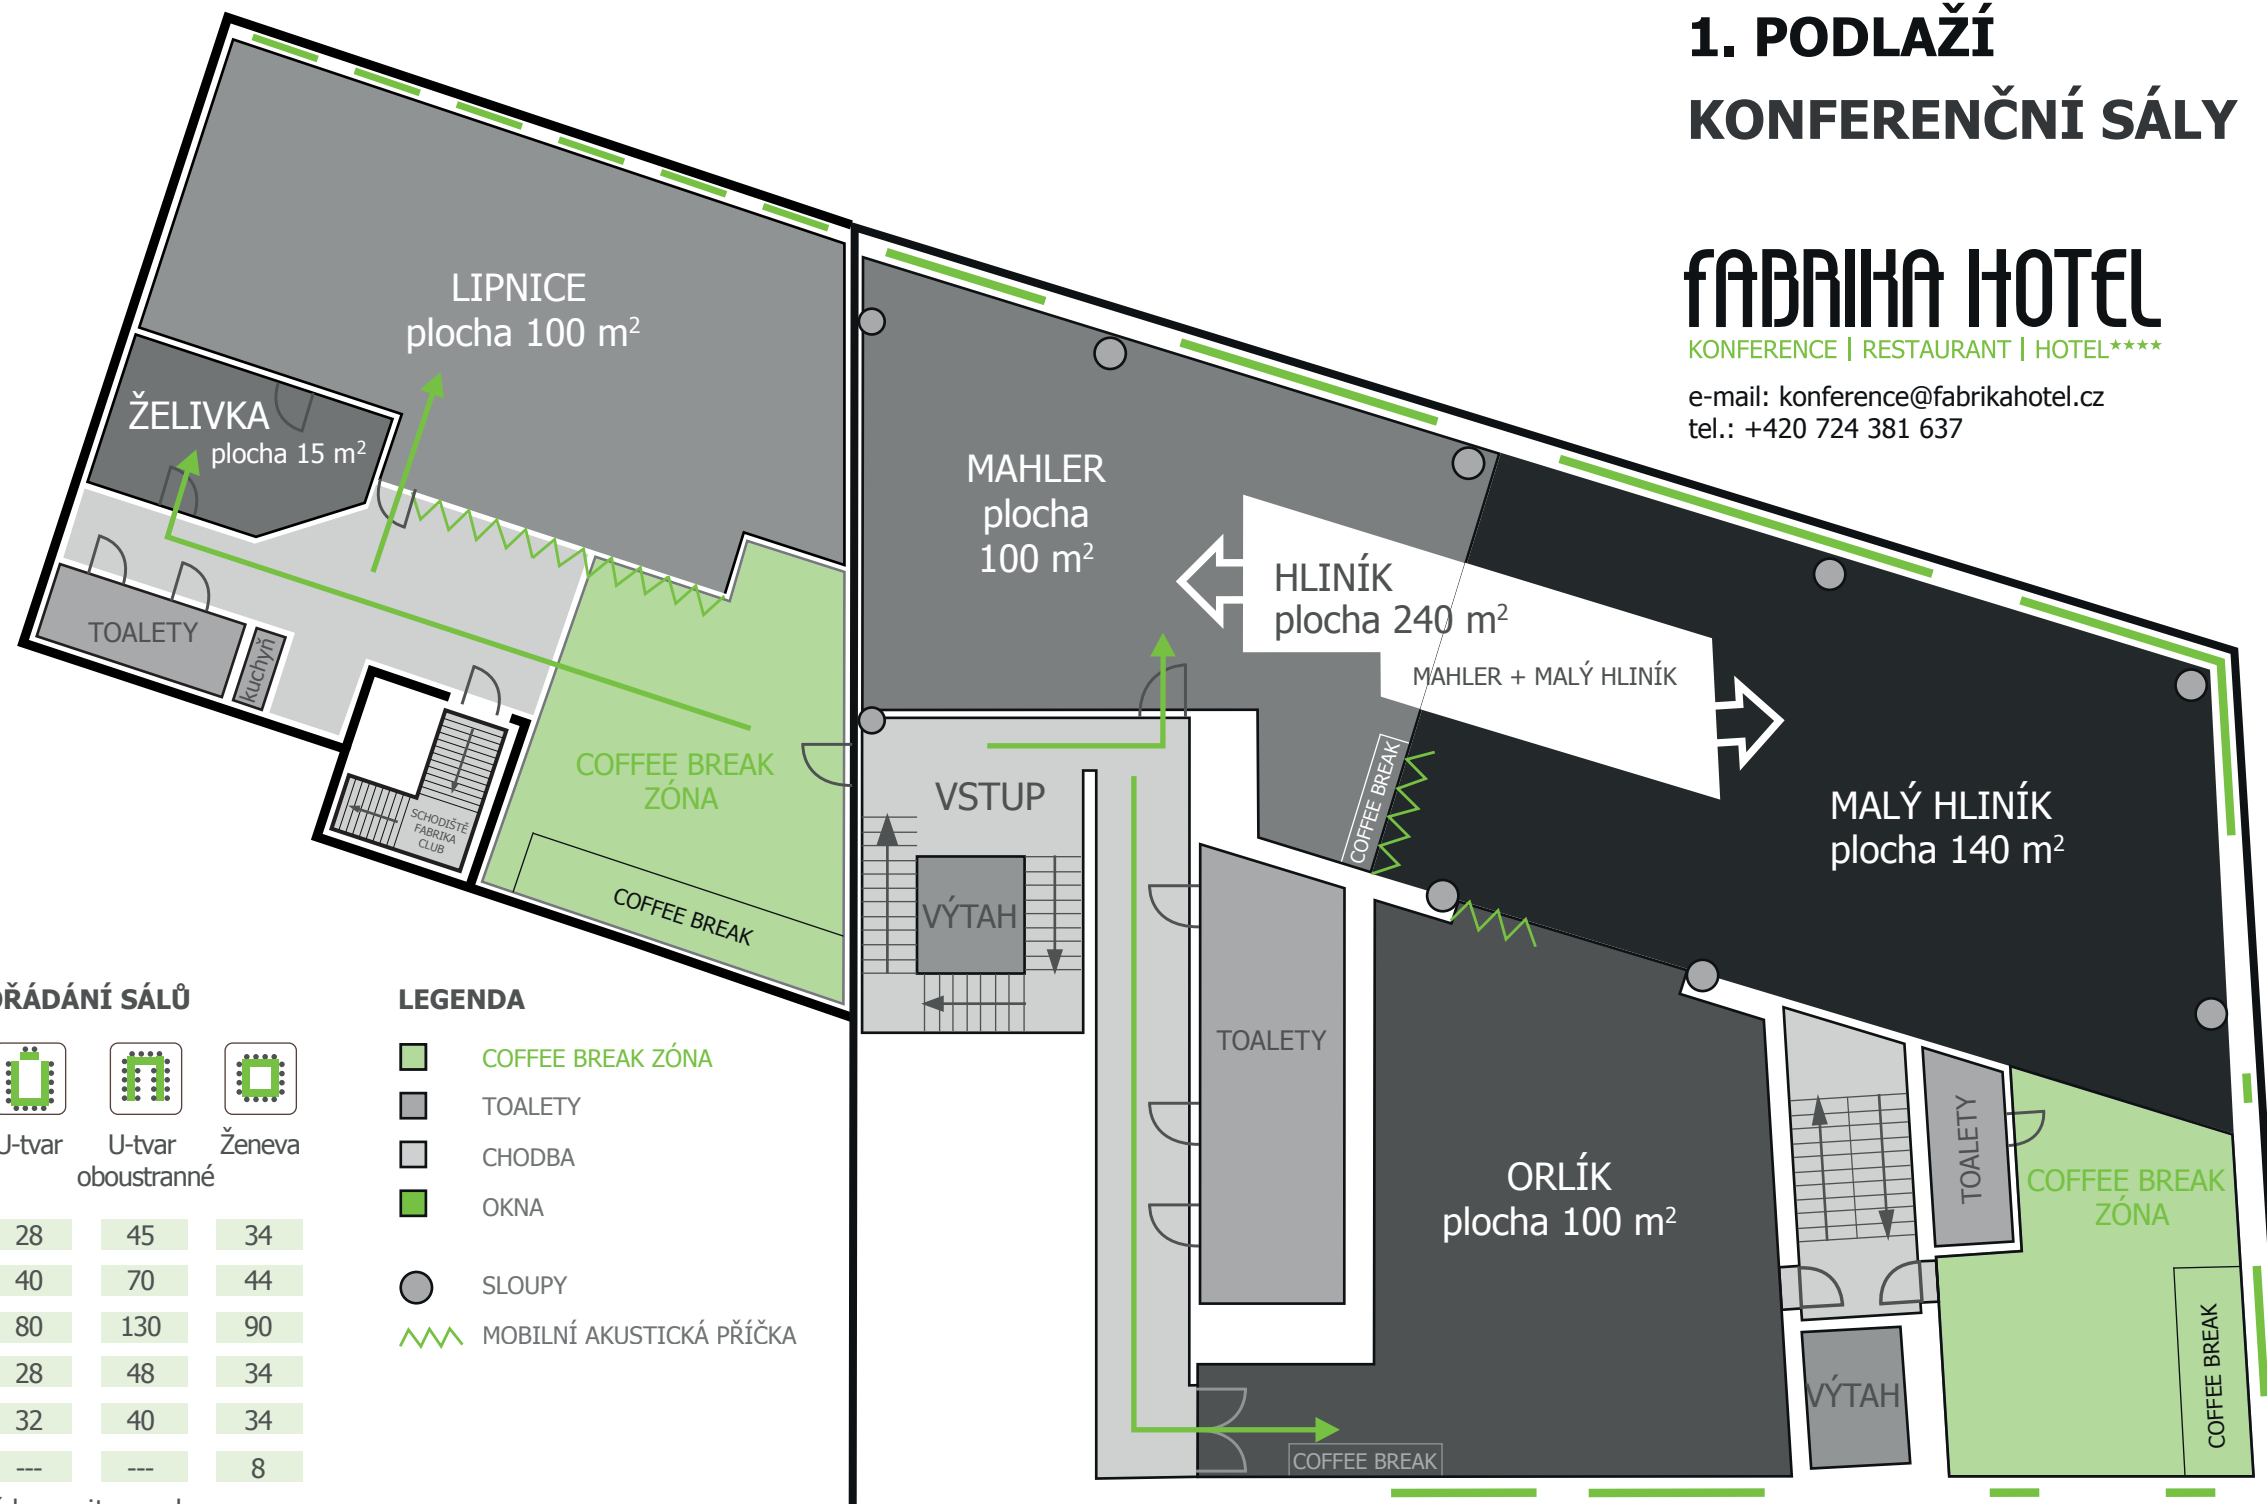

1. PODLAŽÍ KONFERENČNÍ SÁLY

FABRIKA HOTEL

KONFERENCE | RESTAURANT | HOTEL****

e-mail: konference@fabrikahotel.cz

tel.: +420 724 381 637

TYP USPOŘADÁNÍ SÁLŮ

	školní	divadelní	U-tvar	U-tvar oboustranné	Ženeva
MAHLER	34	60	28	45	34
MALÝ HLINÍK	64	100	40	70	44
HLINÍK	120	180	80	130	90
ORLÍK	34	60	28	48	34
LIPNICE	34	50	32	40	34
ŽELIVKA	---	---	---	---	8

maximální kapacity osob

LEGENDA

- COFFEE BREAK ZÓNA
- TOALETY
- CHODBA
- OKNA
- SLOUPY
- ~ MOBILNÍ AKUSTICKÁ PŘÍČKA