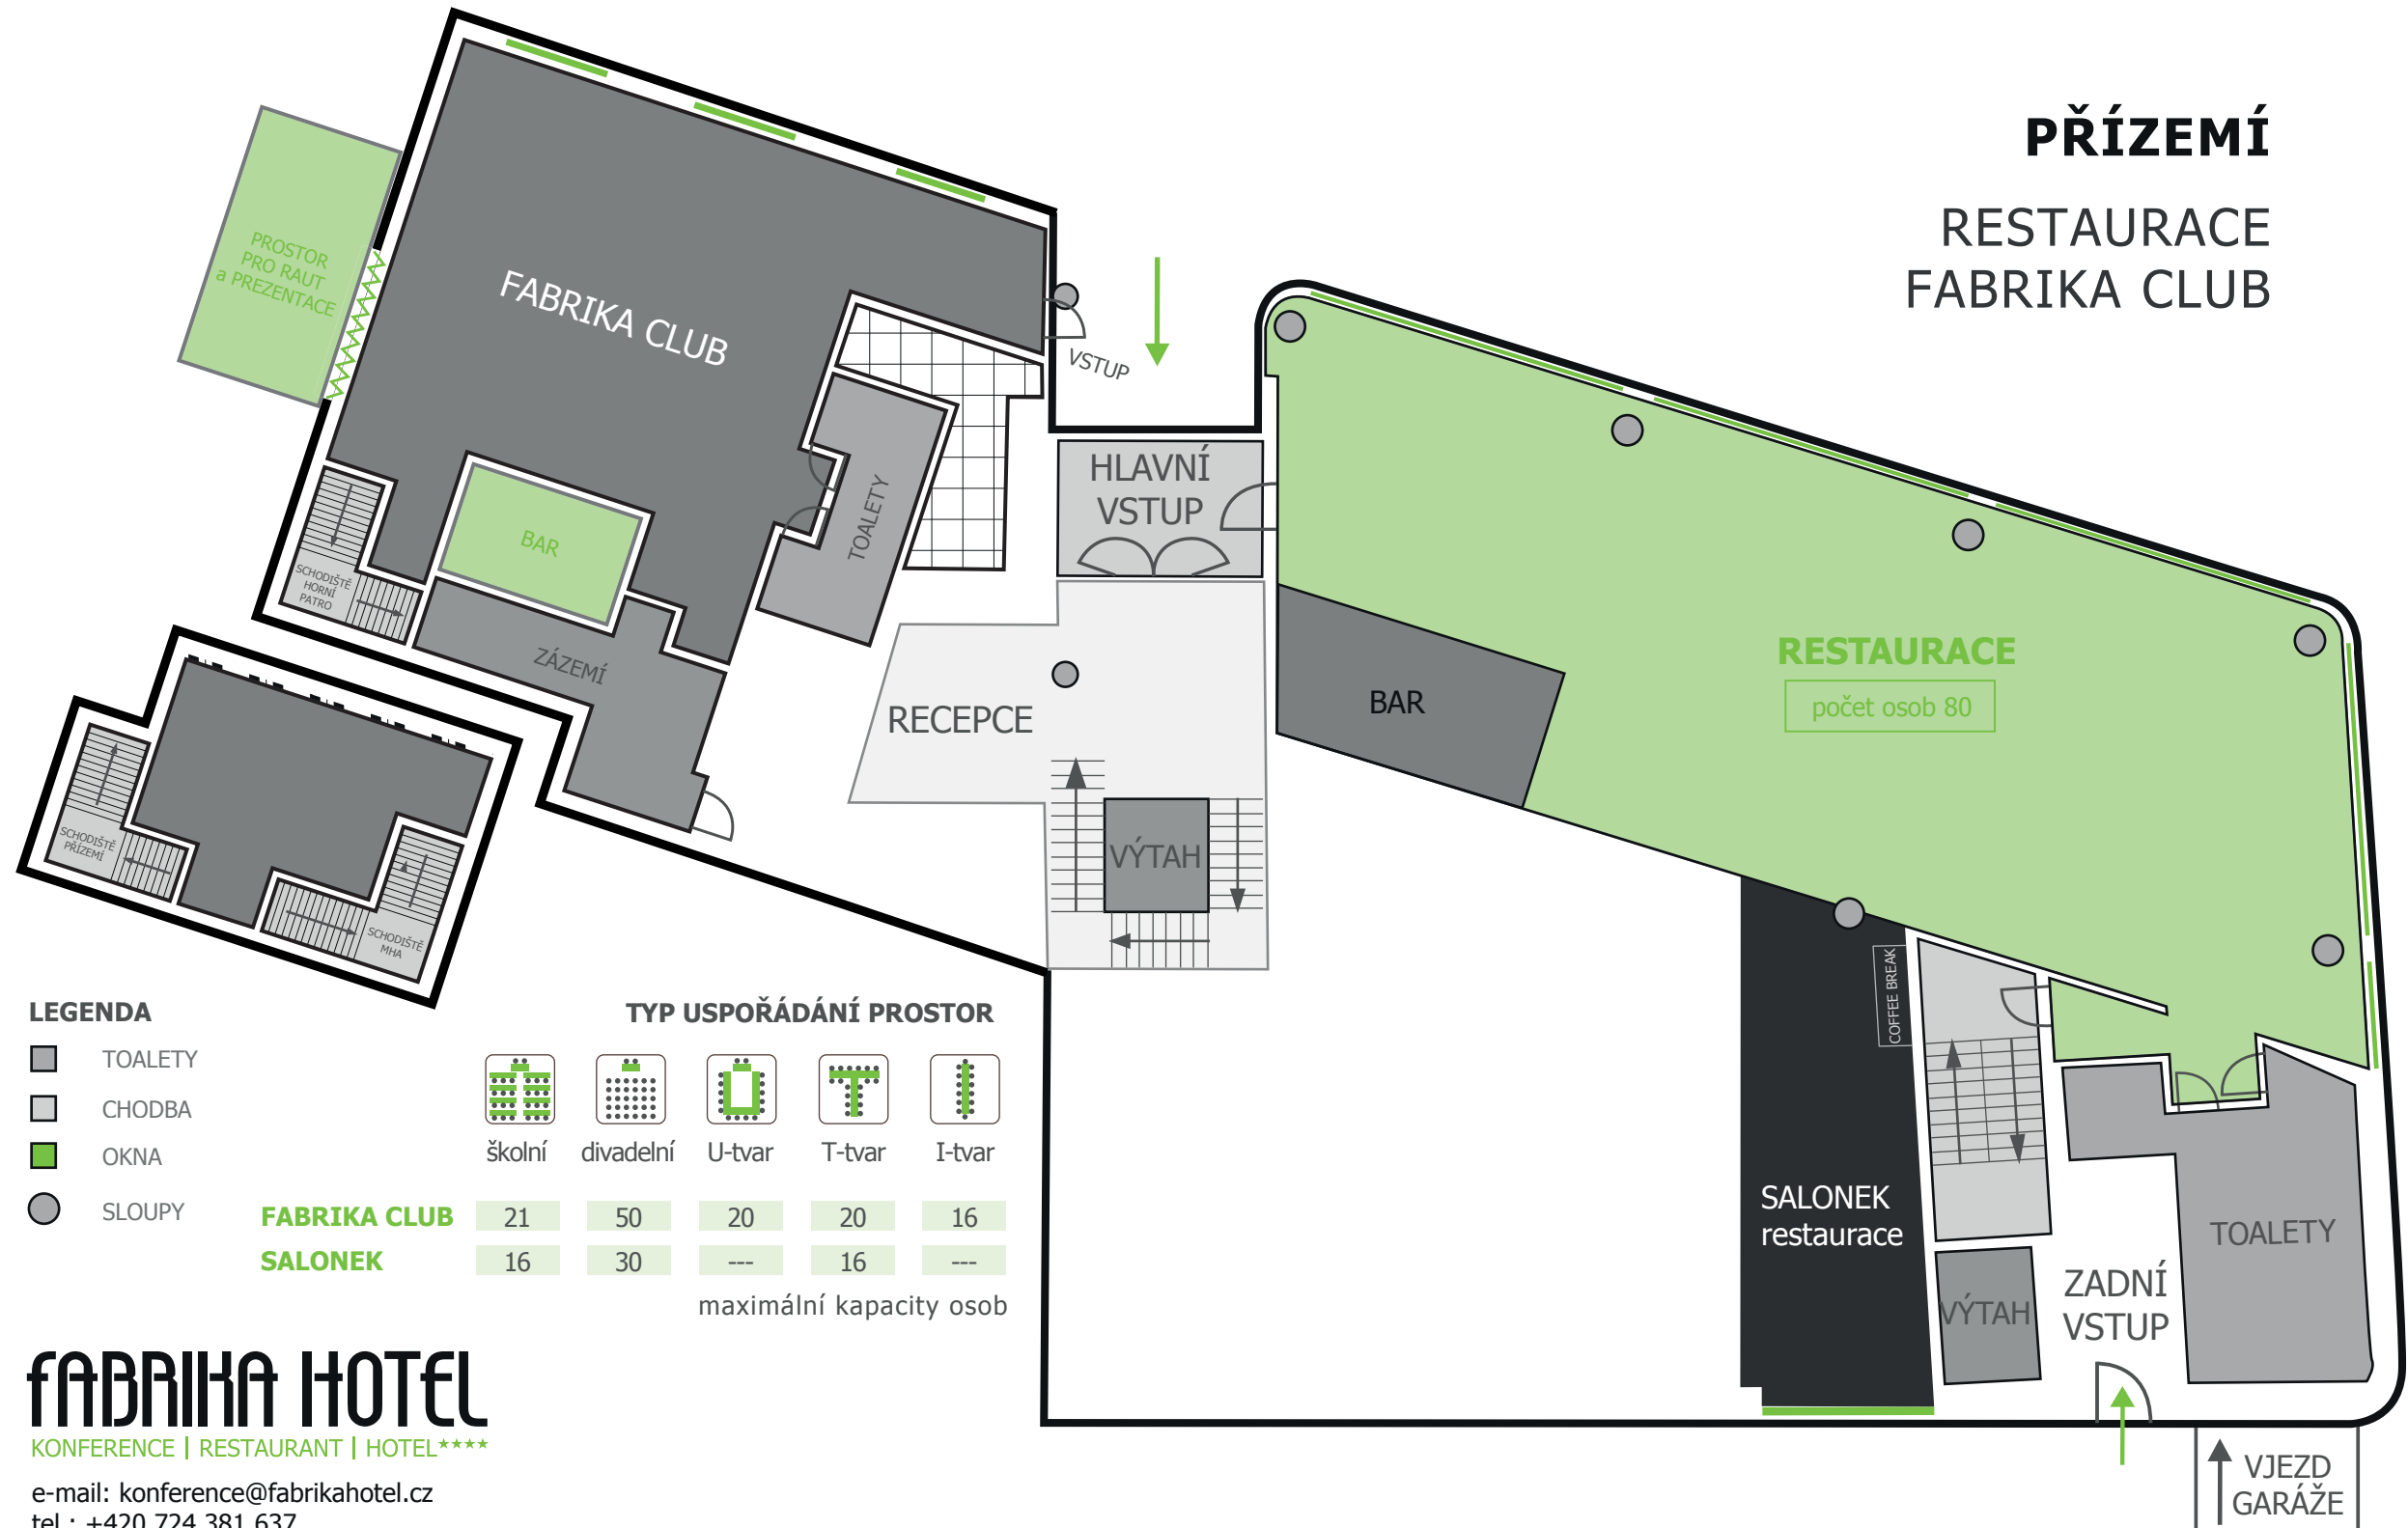

PŘÍZEMÍ

RESTAURACE FABRIKA CLUB

- LEGENDA**
- TOALETY
 - CHODBA
 - OKNA
 - SLOUPY

TYP USPOŘÁDÁNÍ PROSTOR

	školní	divadelní	U-tvar	T-tvar	I-tvar
FABRIKA CLUB	21	50	20	20	16
SALONEK	16	30	---	16	---

maximální kapacity osob