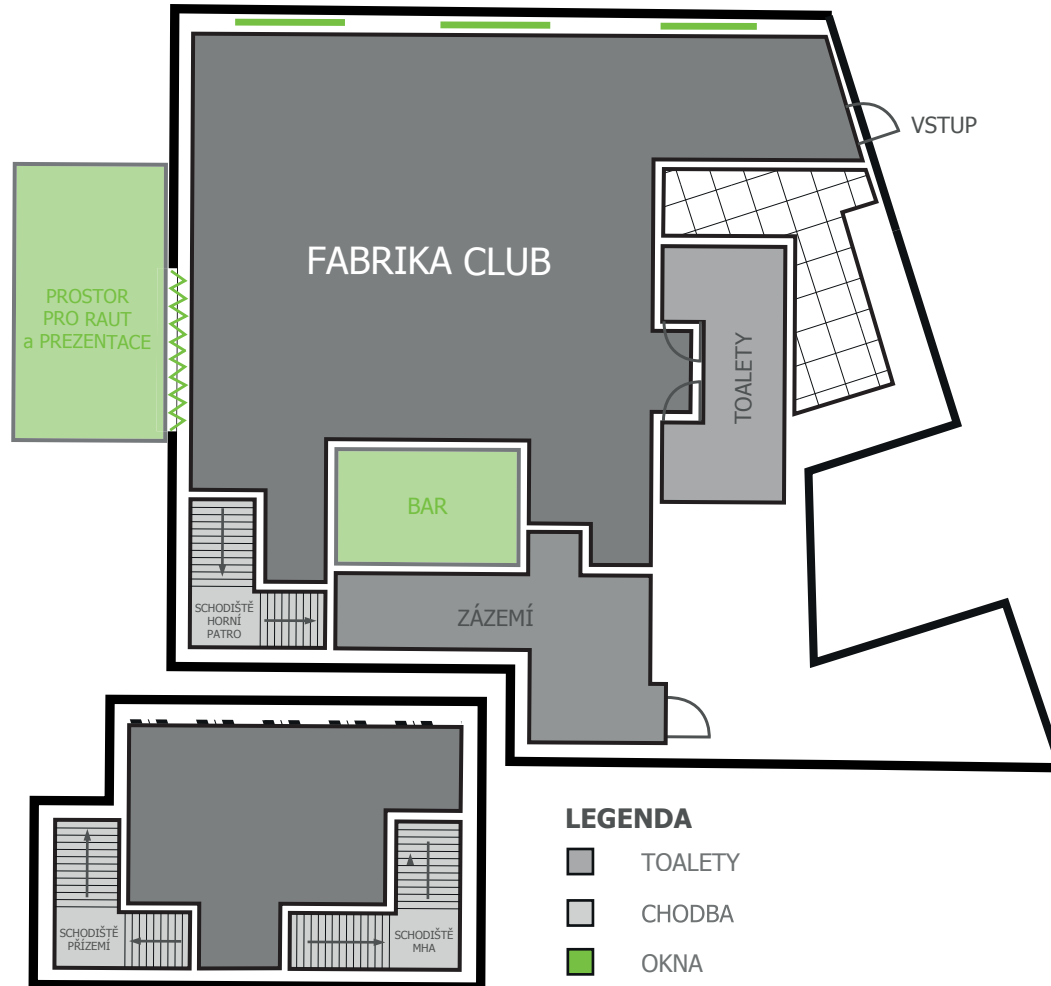

PŘÍZEMÍ

FABRIKA CLUB

TYP USPOŘADÁNÍ PROSTOR

školní

21

divadelní

50

U-tvar

20

T-tvar

20

I-tvar

16

maximální kapacity osob

LEGENDA

- TOALETY
- CHODBA
- OKNA